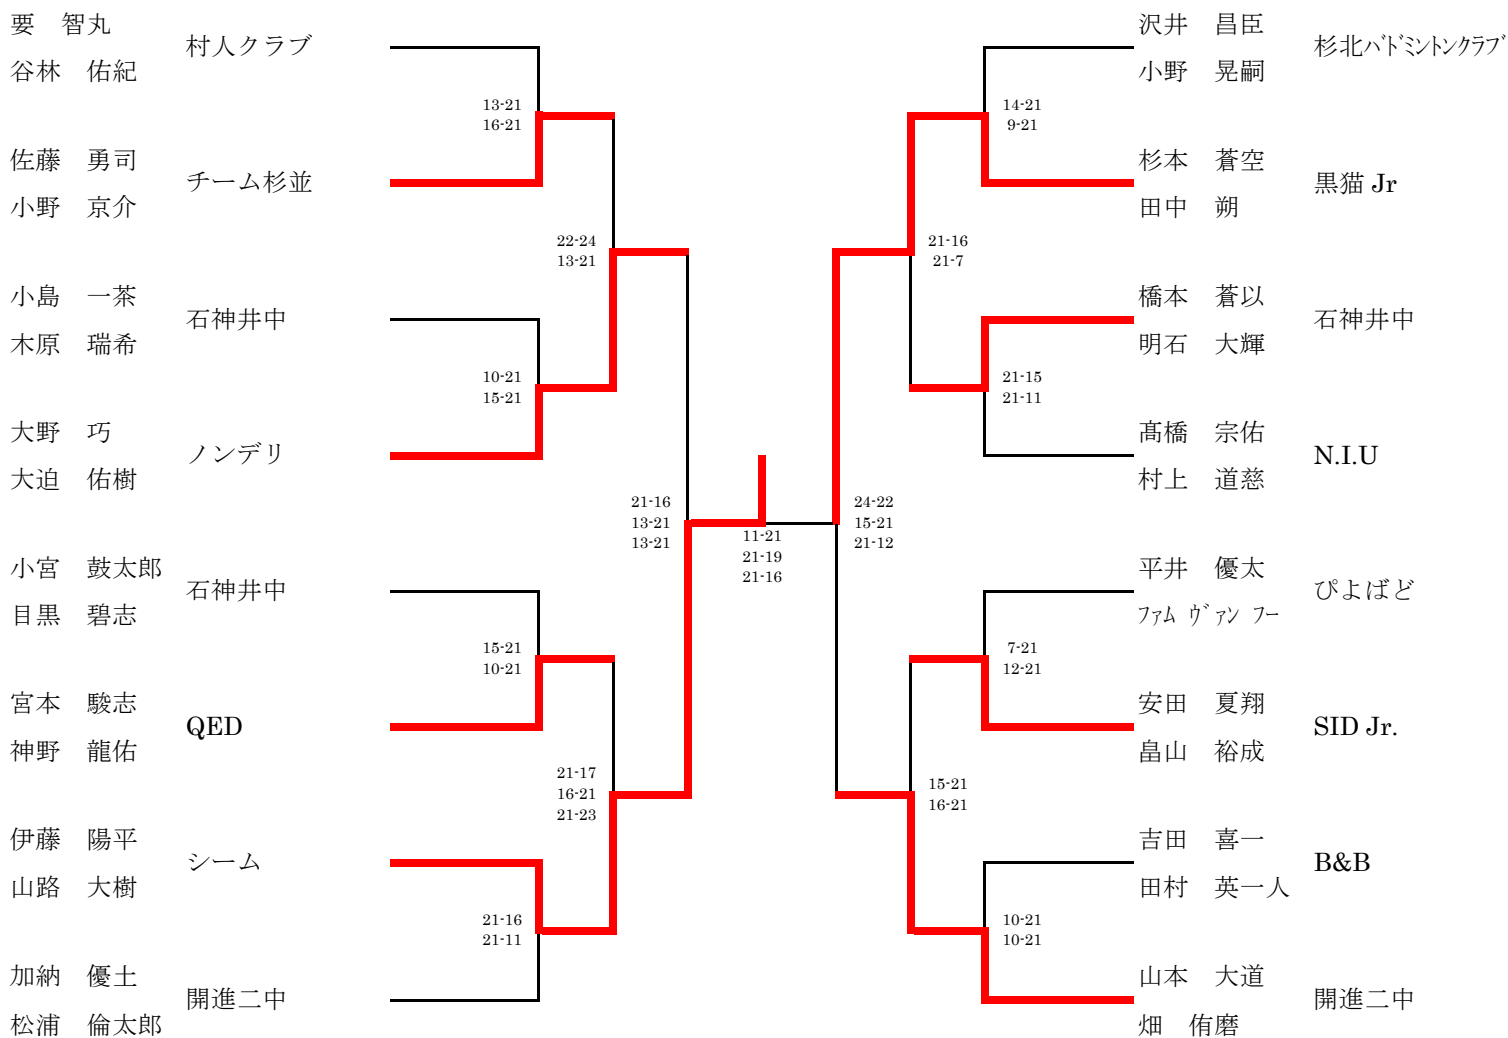

男子2部

男子3部

男子4部

女子1部

女子2部

女子3部

お問い合わせ先

TEL: 03-3313-8551