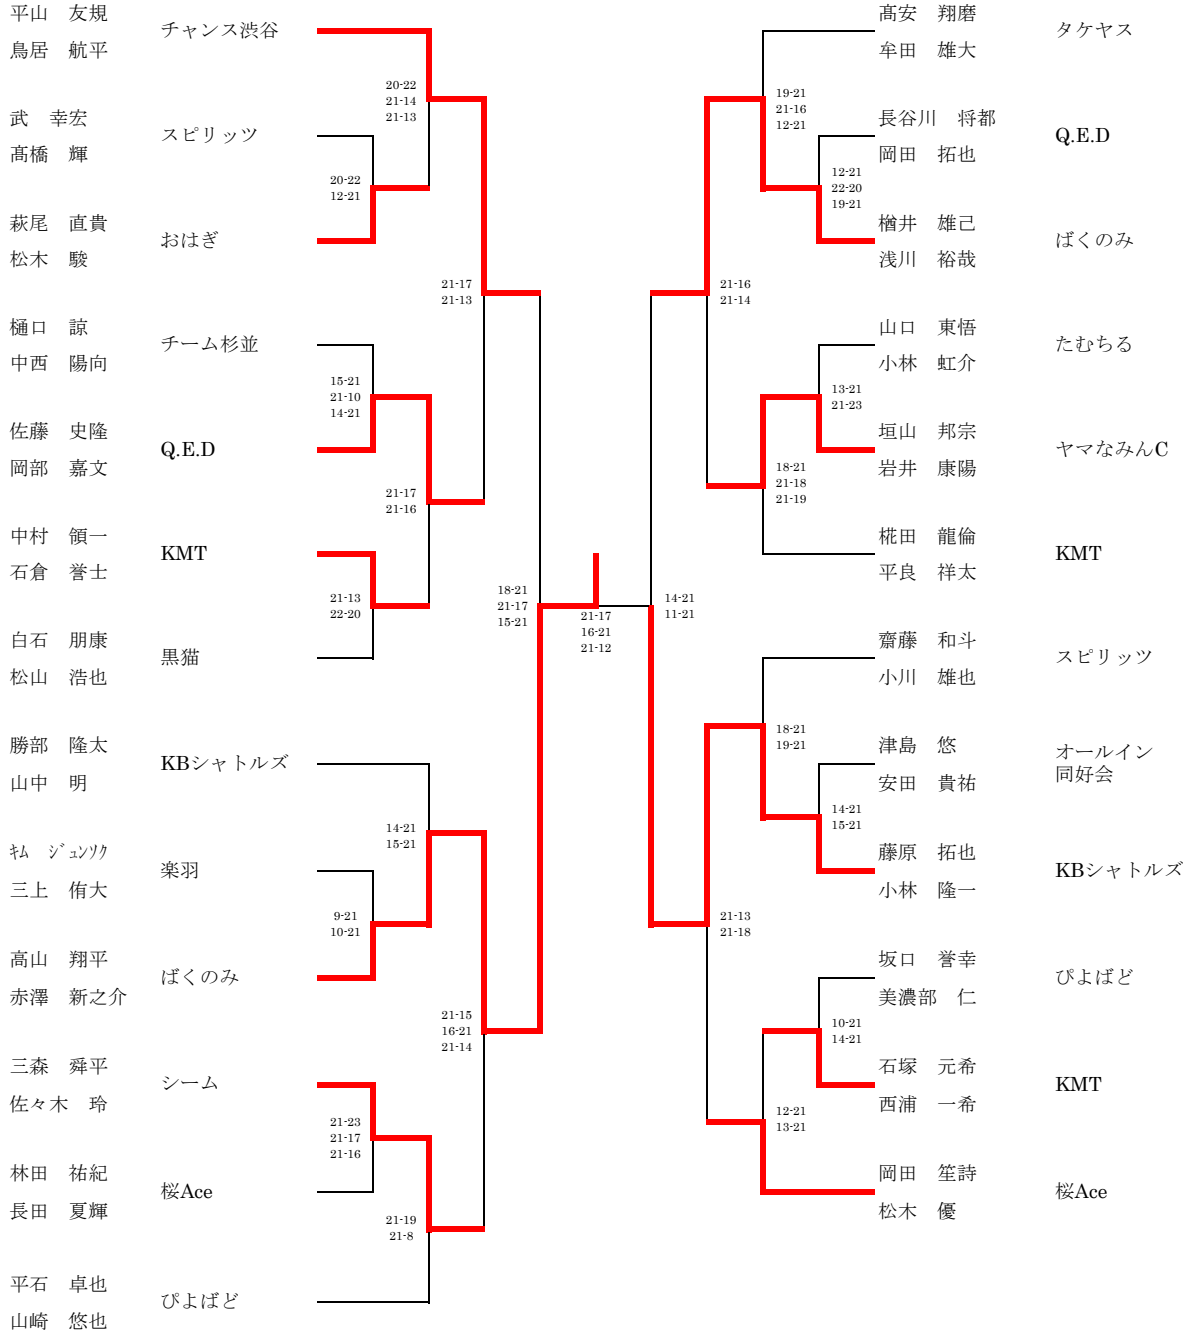

男子2部

男子3部

男子4部

女子1部

女子2部

女子3部

お問い合わせ先

TEL: 03-3313-8551