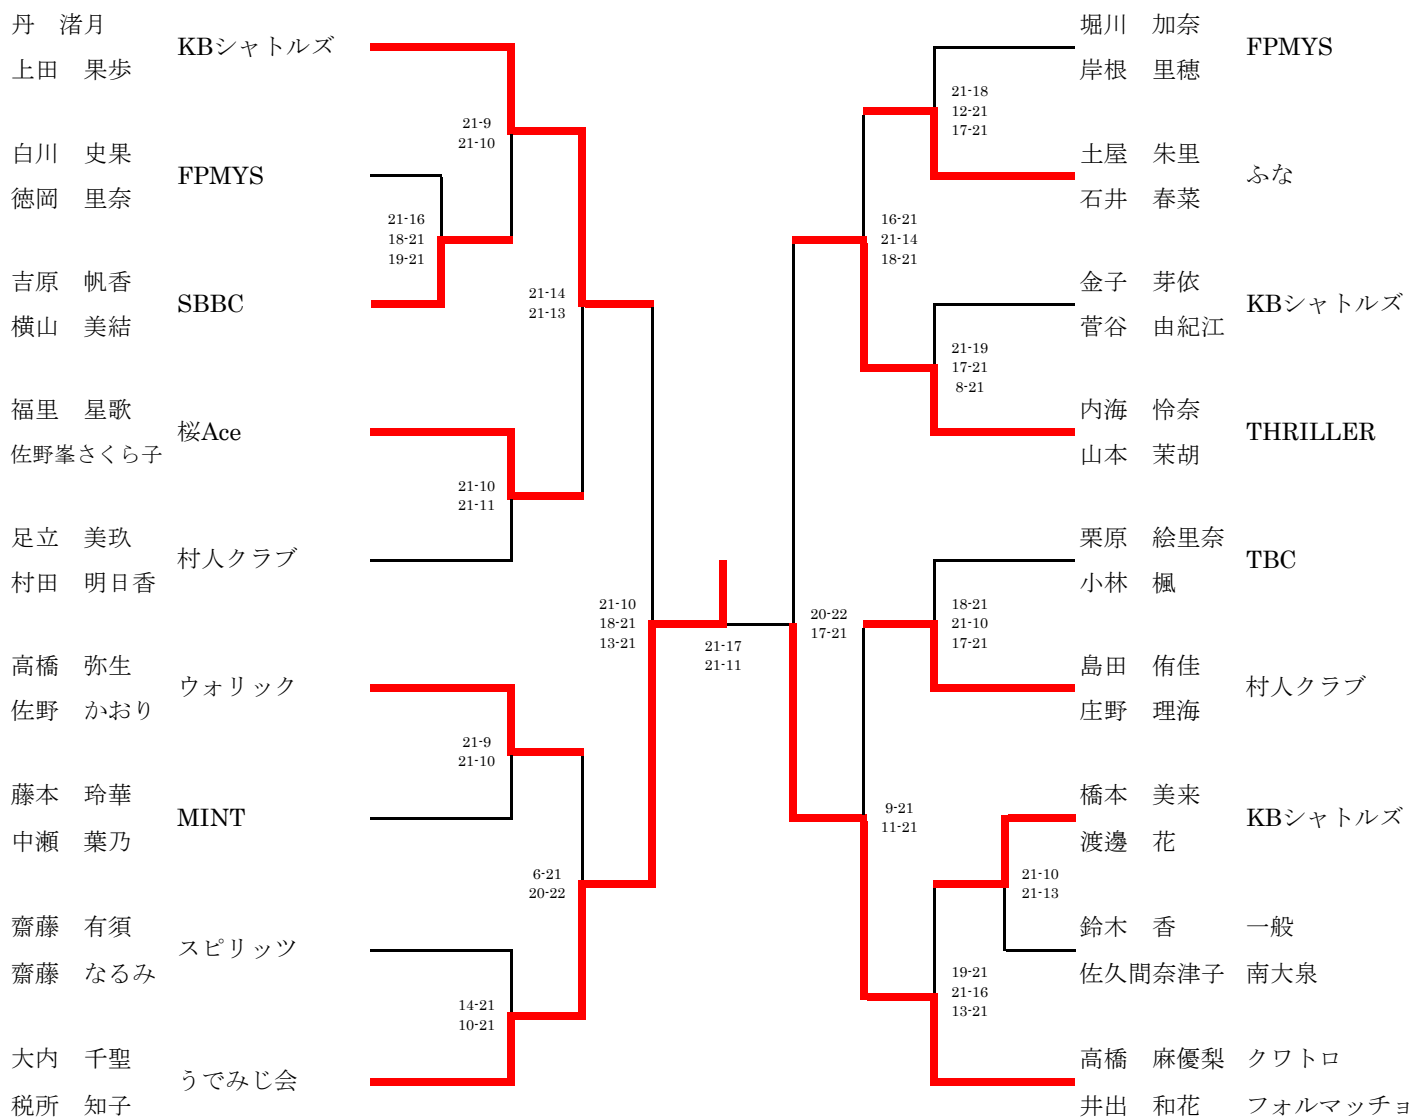

男子2部

男子3部

男子4部

女子1部

女子2部

女子3部

お問い合わせ先

TEL: 03-3313-8551