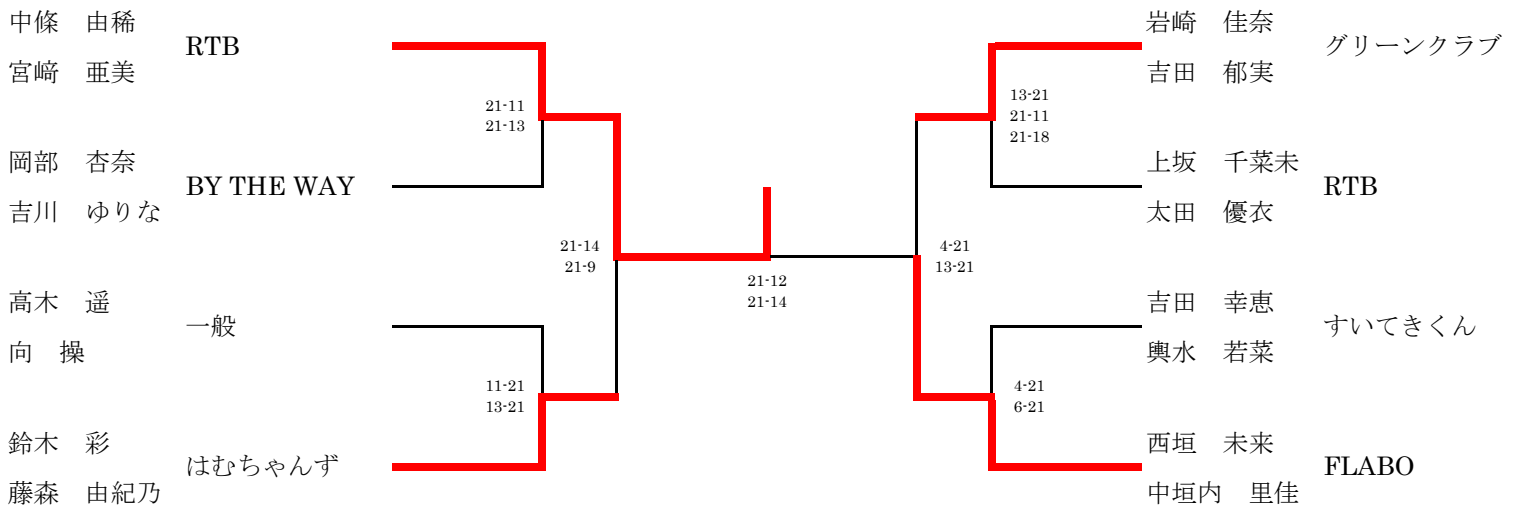

男子2部

男子3部

男子4部

女子1部

女子2部

女子3部

お問い合わせ先

TEL: 03-3313-8551