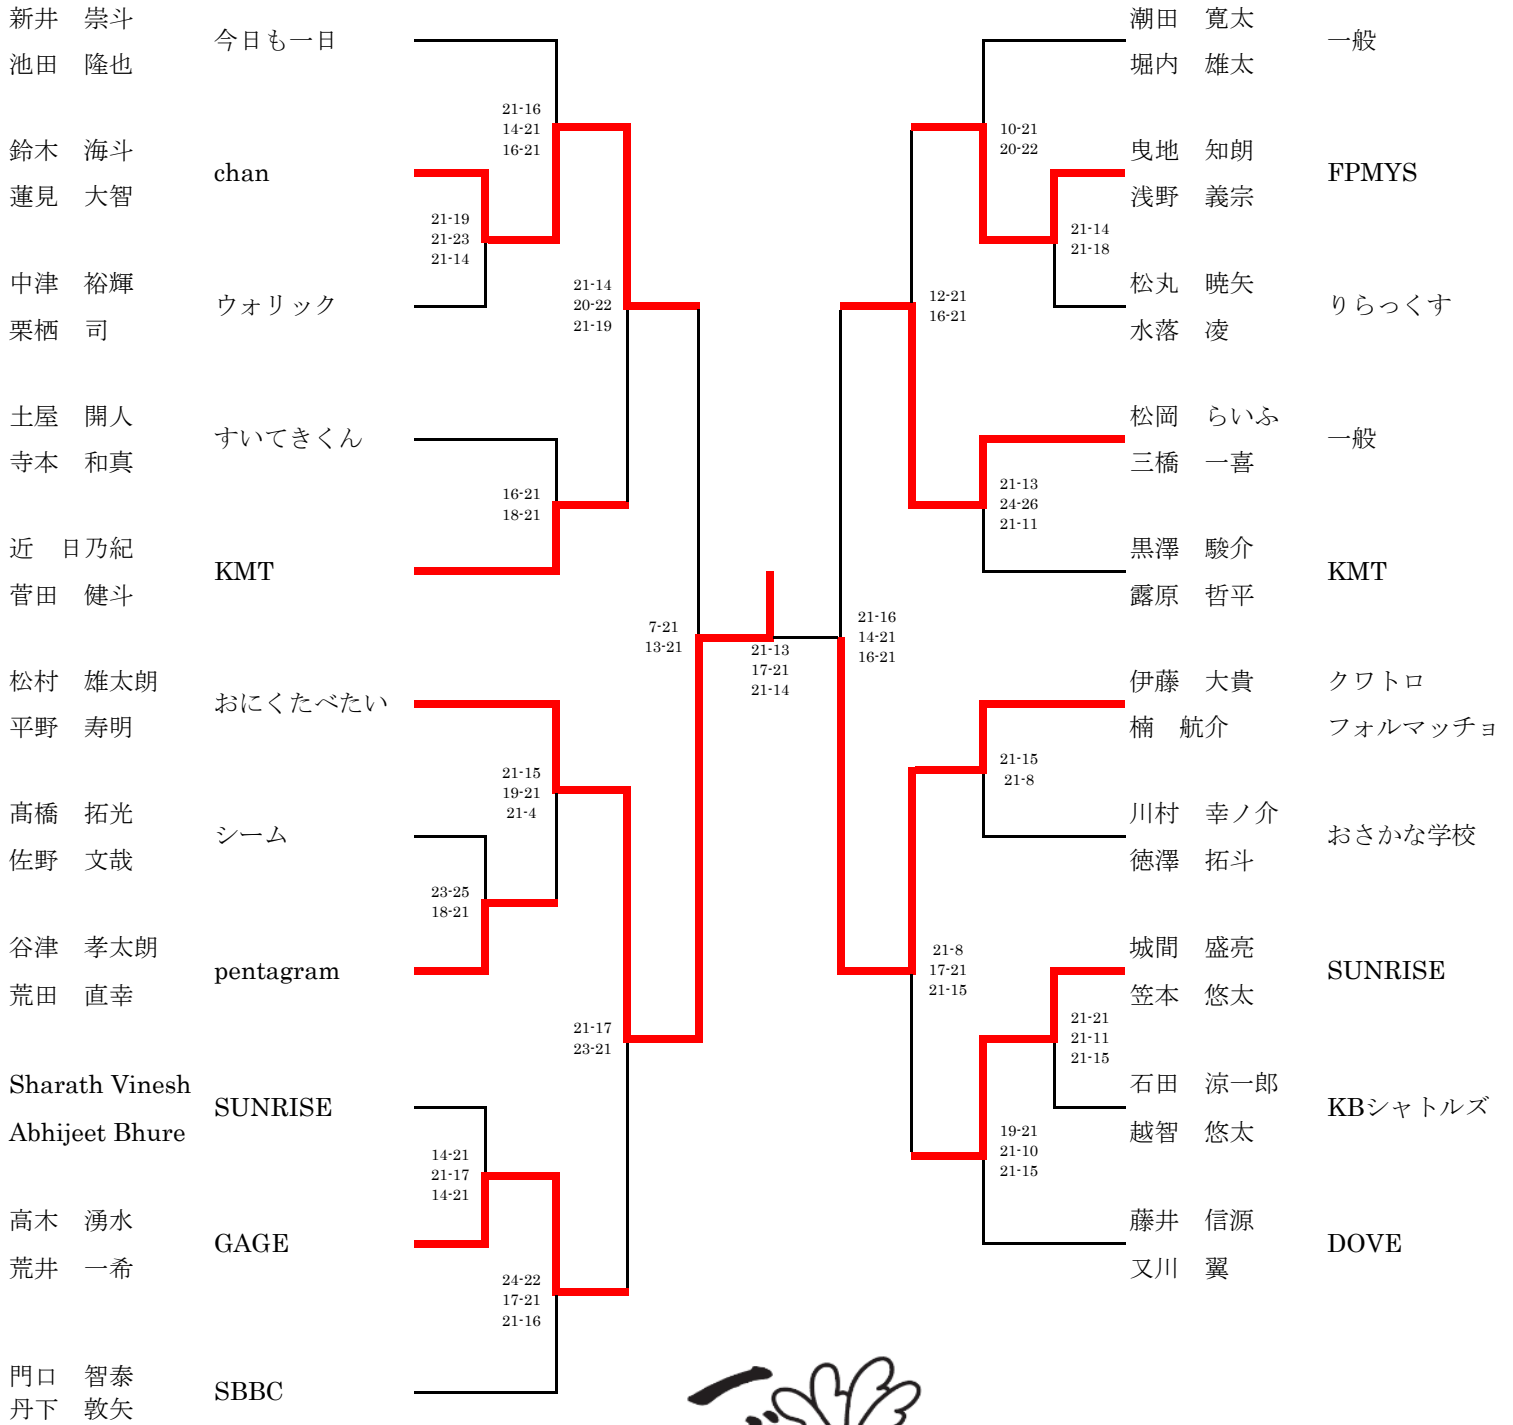

男子2部

男子3部

男子4部

女子1部

女子2部

女子3部

お問い合わせ先

TEL: 03-3313-8551